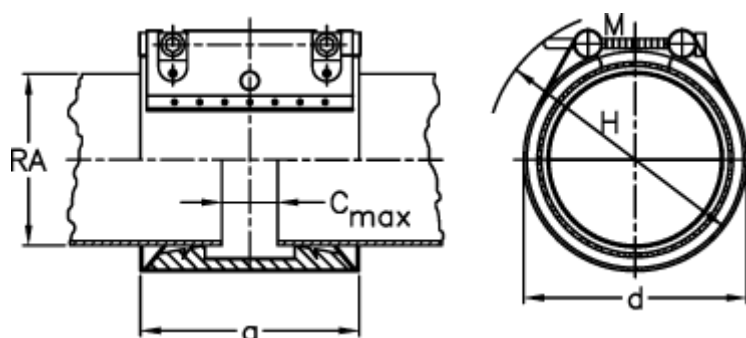

Varenummer: 025848660129  
Beskrivelse: Norma Connect rørkobling  
COMBI GRIP GL W5 Ø129,0/125 NBR 16 bar

## Mål

a	= 115.0
C max med båndindlæg	= 35
d	= 155
H	= 185
M (Skrue)	= M12
Nominelt tryk (bar)	= 16
RA	= 129,0/125,0
RA min-RA max kunststof	= 123,0-126,0

RA min-RA max metal	= 127,8/131,0
Vægt pr stk.	= 3.2